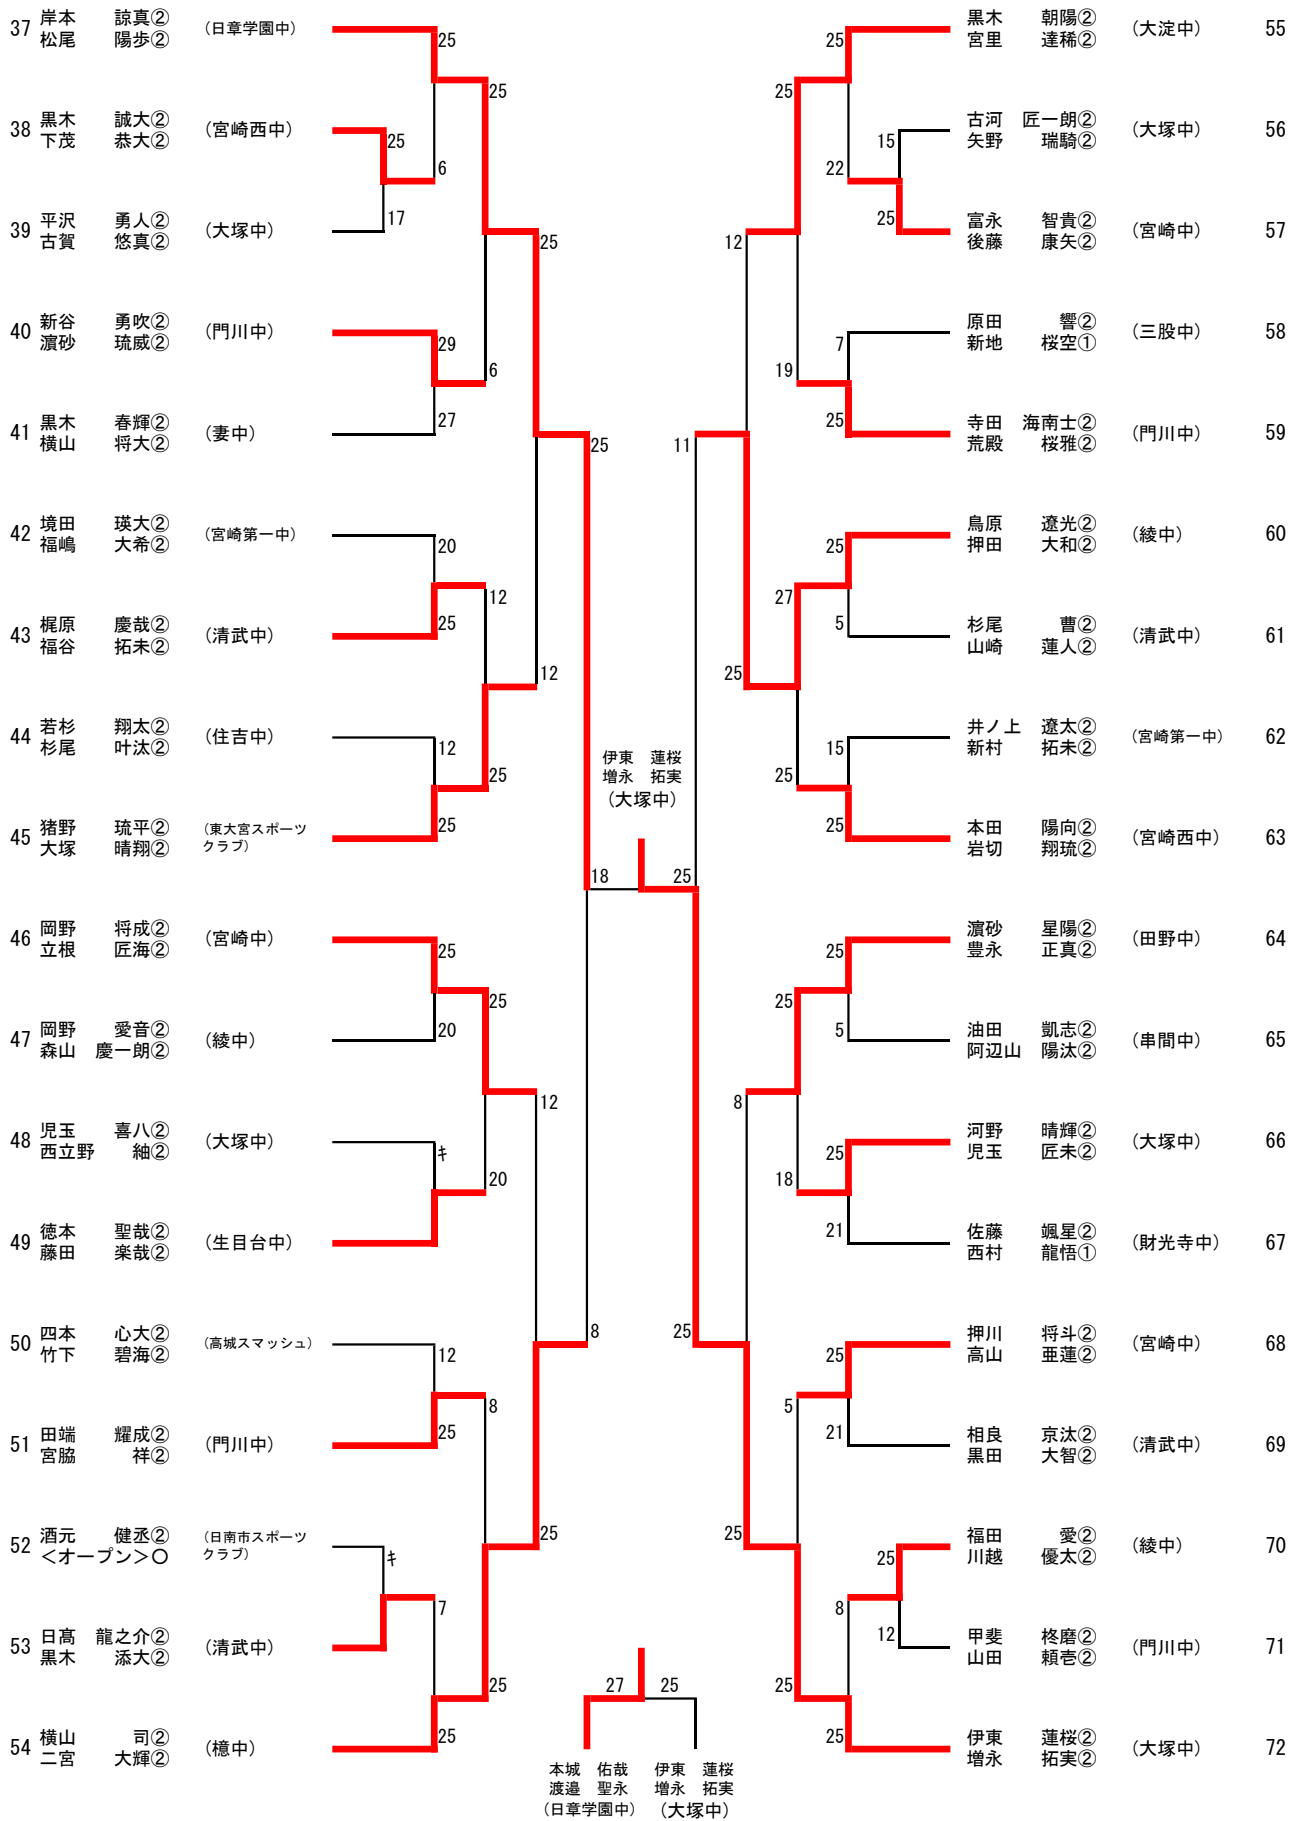

### 3年生男子ダブルス (3BD)

### 3年生女子ダブルス (3GD)

## 2年生男子ダブルス (2BD) (2)