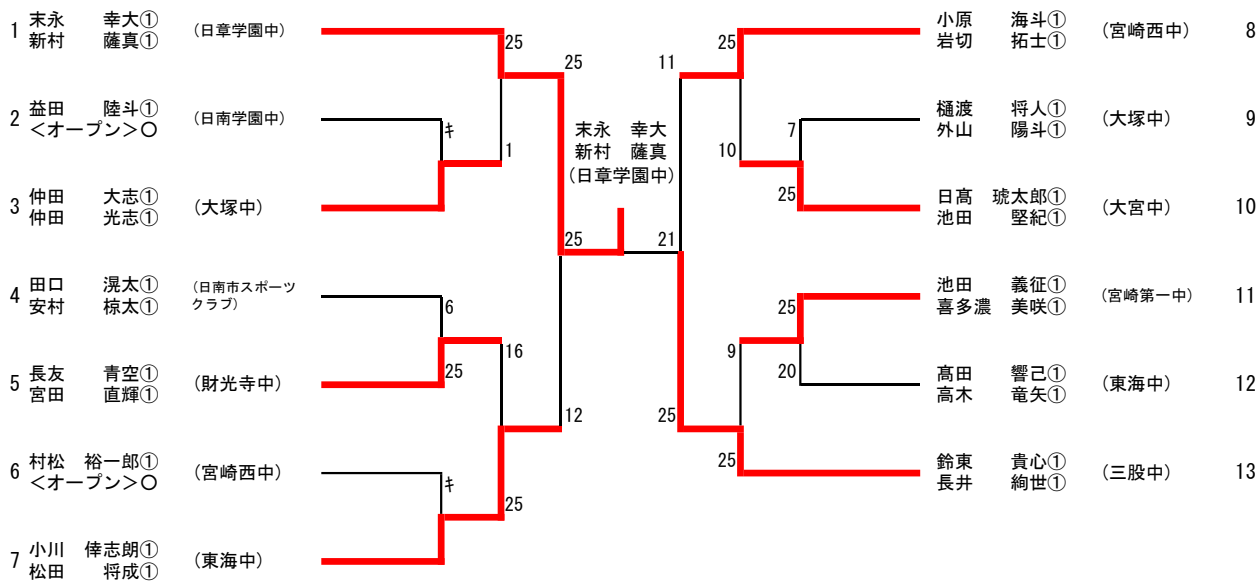

1年生男子ダブルス (1BD)