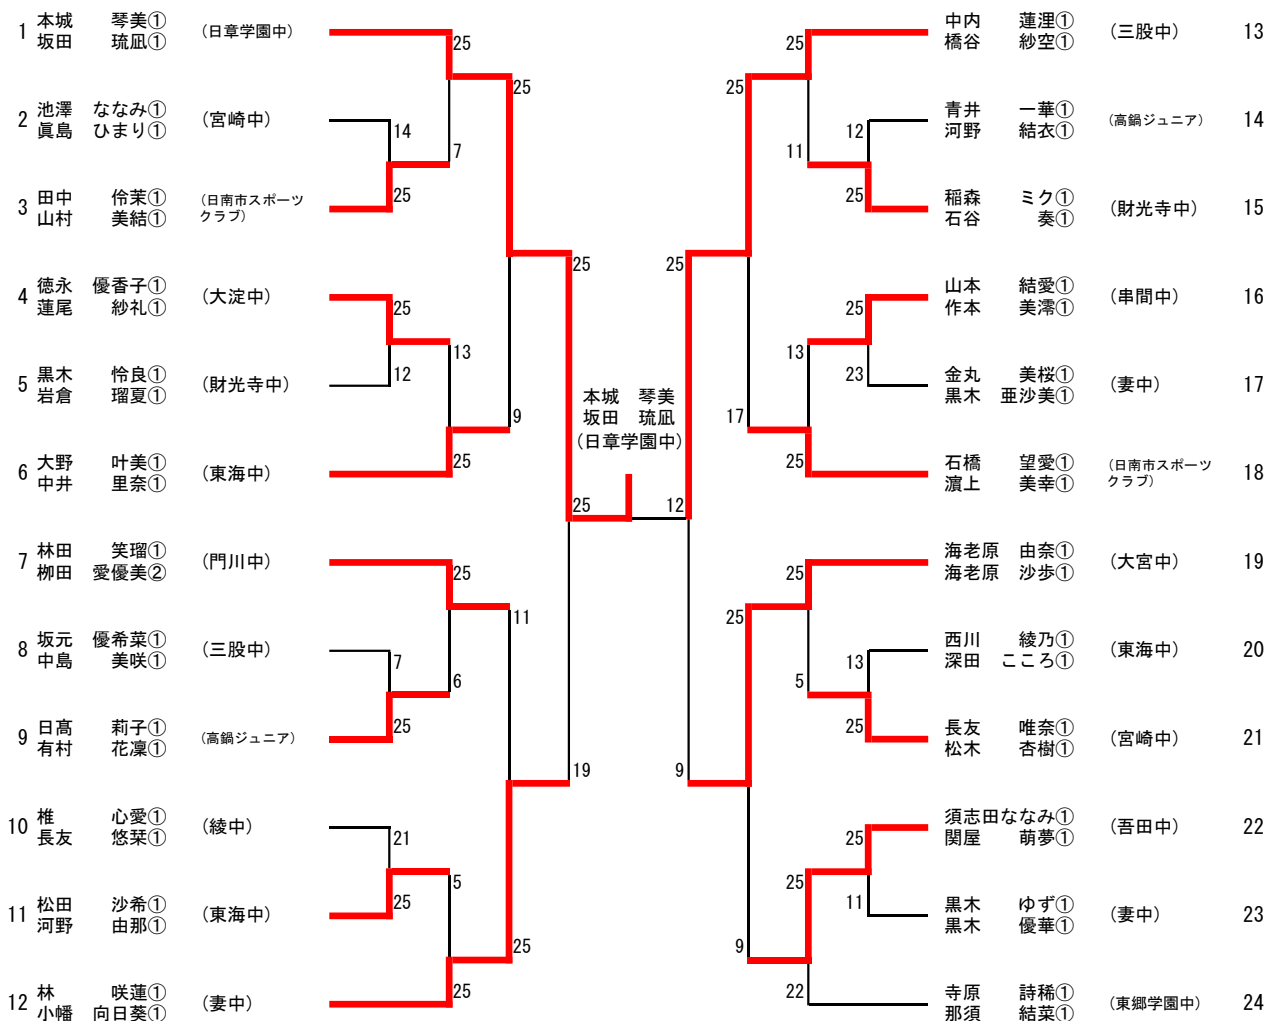

1年生女子ダブルス (1GD)