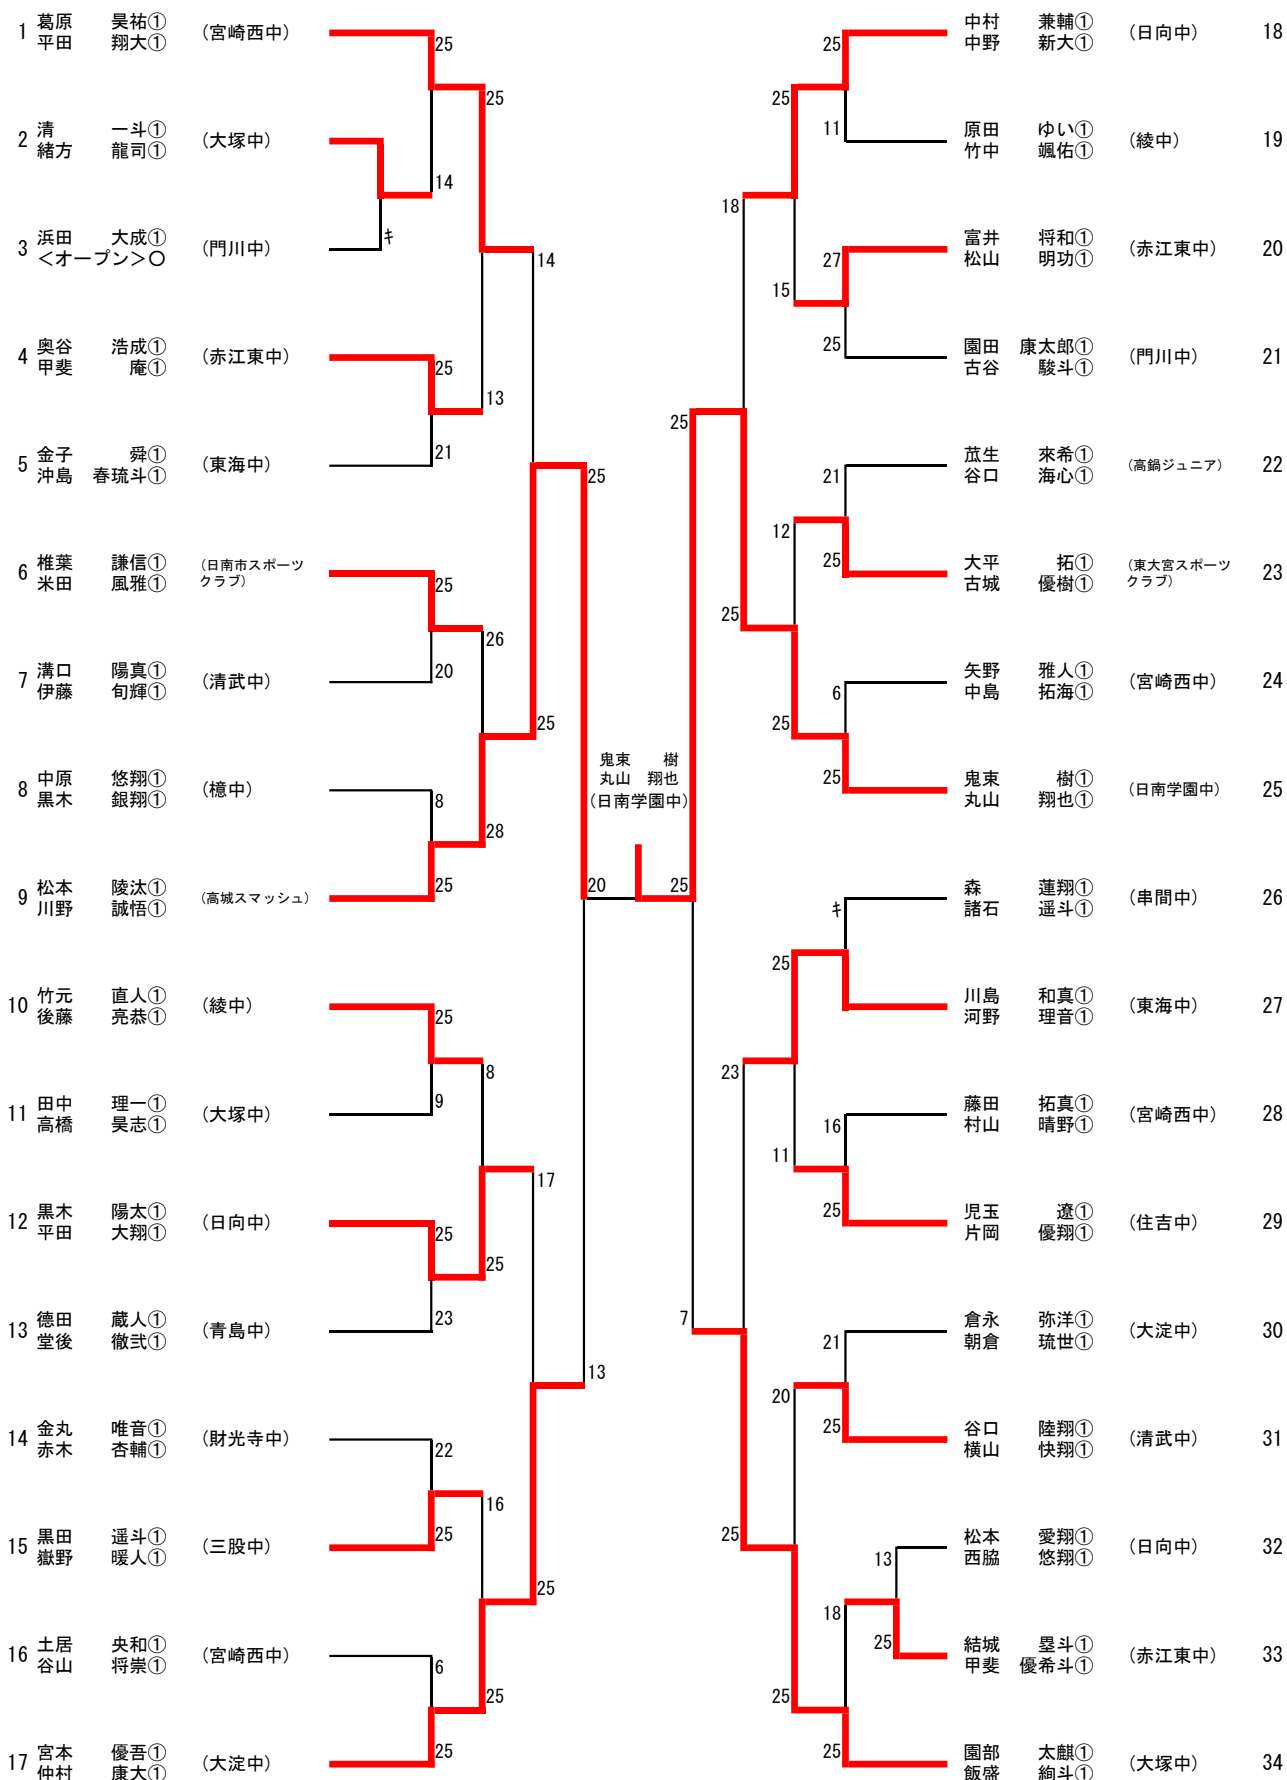

初心者男子ダブルス (RBD) (1)