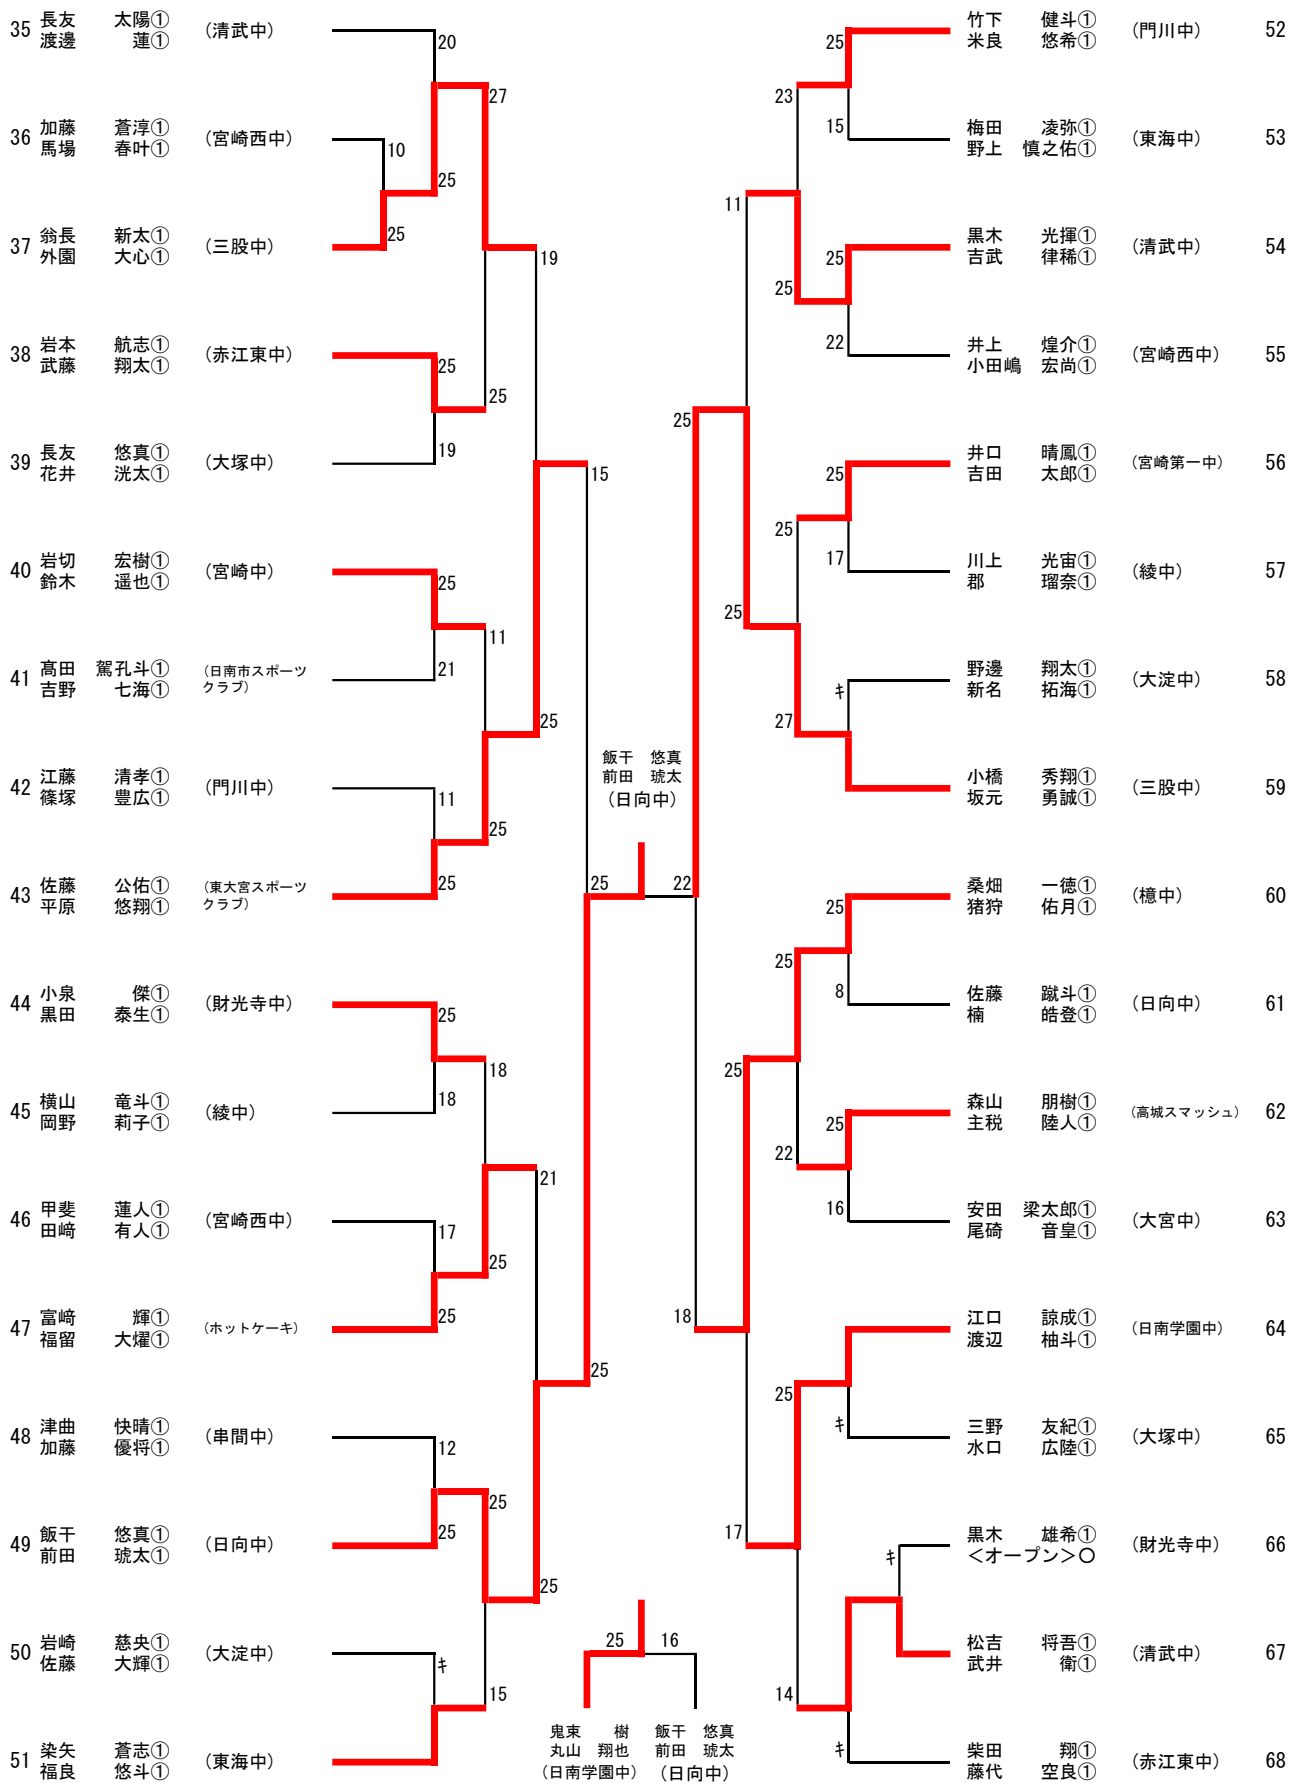

初心者男子ダブルス (RBD) (2)

初心者女子ダブルス (RGD)

順位	選手名	所属	スコア	順位	選手名	所属	スコア
1	去川 輝衣① 来住 莉子①	(三股中)			松園 奈々① 河野 ひな①	(橈中)	33
2	織田 有梨花① <オープン>〇	(妻中)	キ 25		白谷 椿① <オープン>〇	(高崎中)	34
3	黒木 紗恵① 三樹 陽菜①	(東海中)	20 23 25		阿波野 夢叶① 田中 雪恋①	(東海中)	35
4	渡会 彩羽① 作本 陽乃①	(串間中)	25		井崎 優菜① 三廻部 愛咲①	(三股中)	36
5	荒武 夢花① 酒井 心寧①	(日南学園中)	25		黒木 陽菜① 舟田 結①	(大宮中)	37
6	北添 芽依① 賢田 希咲①	(門川中)	19 17 18		那須 玲奈① 大西 姫寧①	(日向中)	38
7	黒木 颯菜① 田原 陽奈①	(大淀中)	25 25 25		中村 優羽① 三原 佐和①	(財光寺中)	39
8	川野 ひかり① 小柴 千宝①	(清武中)	21 21		濱松 優菜① 福島 琴美①	(妻中)	40
9	黒木 羅夢① 藤田 美音①	(財光寺中)	25		赤星 らん① 大山 風柊①	(宮崎西中)	41
10	平石 紗彩① 濱田 茉希①	(宮崎第一中)	6 23		濱砂 李穂① 加藤 月菜①	(大塚中)	42
11	永山 美妃① 山田 姫奈①	(三股中)	22 25 7		野中 芽唯① 前田 あかり①	(三股中)	43
12	衣笠 美虹① 志田 佳乃子①	(宮崎西中)	25 25		村田 結菜① 牧 桜子①	(宮崎第一中)	44
13	松木 美知① 鈴木 美緒①	(日向中)	25		緒方 咲耶① 齊藤 月渚①	(三財中)	45
14	栗田 望愛① 甲斐 蒼空①	(橈中)	14 14 25		池田 有輝① 武本 恵①	(高鍋ジュニア)	46
15	甲斐 空央玲① 月野 美輝①	(三股中)	10 25		兒玉 悠良① <オープン>〇	(東海中)	47
16	菊池 亜紀① 河野 志帆①	(三財中)	25	菊池 亜紀 河野 志帆 (三財中)	柳田 亜莉沙① 甲斐 七海①	(門川中)	48
17	平部 里桜① 増田 知紗①	(宮崎第一中)	25		長友 菜花① 江藤 るな①	(串間中)	49
18	緒方 菜々子① 宇田 杏花①	(橈中)	12 11		濱本 梨夢① <オープン>〇	(門川中)	50
19	池北 奈央① 鈴木 心花①	(日向中)	11 25 18		中嶋 和奏① 中山 朋香①	(日向中)	51
20	井本 千楽① 高山 海音①	(三股中)	25		中野 日向① 本宮 妃奈乃①	(財光寺中)	52
21	明石 陽南子① 大津山 七華①	(宮崎中)	7 25		小濱 優① 中野 愛海①	(三股中)	53
22	野頭 結凧① 木許 花鈴①	(大塚中)	25 16 25		竹上 咲希① 井上 萌生①	(橈中)	54
23	清水 陽雪① 坂藤 碧彩①	(串間中)	15 25		宮原 和香① 木下 玲那①	(宮崎第一中)	55
24	坂元 芽依① 黒木 優美①	(高崎中)	25		黒木 愛那① 是澤 夢菜①	(大塚中)	56
25	田上 琴子① 田原 愛優①	(高鍋ジュニア)	25		井俣 里紗① 清水 稟々①	(大淀中)	57
26	工藤 愛結① 永井 利佳①	(宮崎西中)	11 25		岩本 あかり① 下沖 陽衣①	(三股中)	58
27	有川 菜月① 指宿 心春①	(三股中)	25 21 7		原田 みちる① 小野 ひなた①	(東海中)	59
28	種子田 優衣① 松元 天音①	(ホットケーキ)	22 17		入中 佐彩① 野上 純鈴①	(日南市スポーツクラブ)	60
29	米田 美海① 黒木 幸絆①	(門川中)	20 25		黒木 陽香里① 永山 凜桜①	(宮崎第一中)	61
30	佐藤 和奏① 新原 萌禾①	(橈中)	25 25 25		後藤 愛① 島田 咲妃①	(門川中)	62
31	井上 ねね① <オープン>〇	(日向中)	キ 21		岩崎 花愛① <オープン>〇	(三財中)	63
32	白坂 瞳衣① 藤田 美来①	(東海中)			鈴木 星桜① 生野 みちる①	(日向中)	64